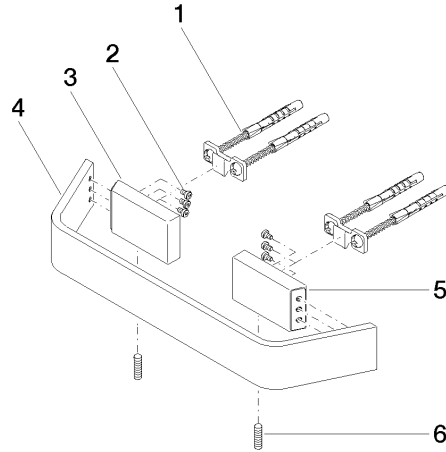

83 020 705

- gauge 200 mm
- width 273mm
- height 35 mm
- 70mm projection

	Chrome	83 020 705-00
	Brushed Platinum	83 020 705-06
	Dark Chrome	83 020 705-19
	Brushed Champagne (22kt Gold)	83 020 705-46
	Champagne (22kt Gold)	83 020 705-47
	Brushed Dark Platinum	83 020 705-99

83 020 705

mm [inches]

83 020 705

Parts for other finishes can be found here: [Brushed](#) [Platinum](#)

Spare parts list

No.	Item Number	Name	Quantity used	Delivery time
1	05 17 20 758 00 90	fixing set	2	2
2	09 30 30 191 90	screw	6	2
3	08 17 70 500-00	holder	1	10
4	08 17 70 552-00	bar	1	10
5	08 17 70 501-00	holder	1	10
6	04 31 11 113 00 90	pin	1	2